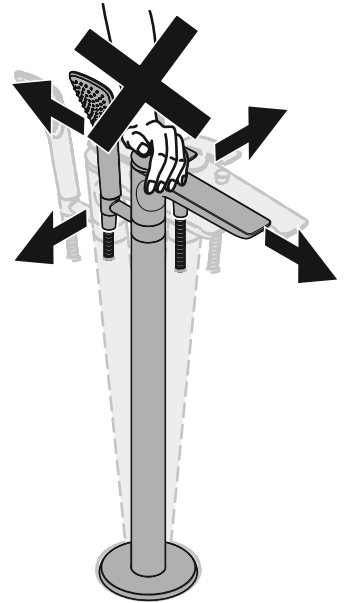

	A
80	820mm
...	
120	780mm
...	
150	750mm

- ⓓ Montage- und Bedienanleitung
- Ⓒ**N** 安装及操作指南
- Ⓒ**Z** Návod k instalaci a k použití
- Ⓔ Instrucciones de montaje y de manejo
- Ⓕ Instructions de montage et mode d'emploi
- Ⓖ**B** Installation and operating instructions
- Ⓖ**R** ΟΔΗΓΙΕΣ ΕΓΚΑΤΑΣΤΑΣΗΣ ΚΑΙ ΣΥΝΤΗΡΗΣΗΣ
- Ⓕ**H** Szerelési és használati utasítás
- Ⓘ Istruzioni di montaggio e per l'uso
- Ⓖ**N**L Montagehandleiding en Gebruiksaanwijzing
- Ⓖ**P**L Instrukcja montażu i obsługi
- Ⓖ**R**O Instrucțiuni de montaj și utilizare
- Ⓖ**R**U Руководство по монтажу и эксплуатации
- Ⓖ**S**K Návod na montáž a obsluhu