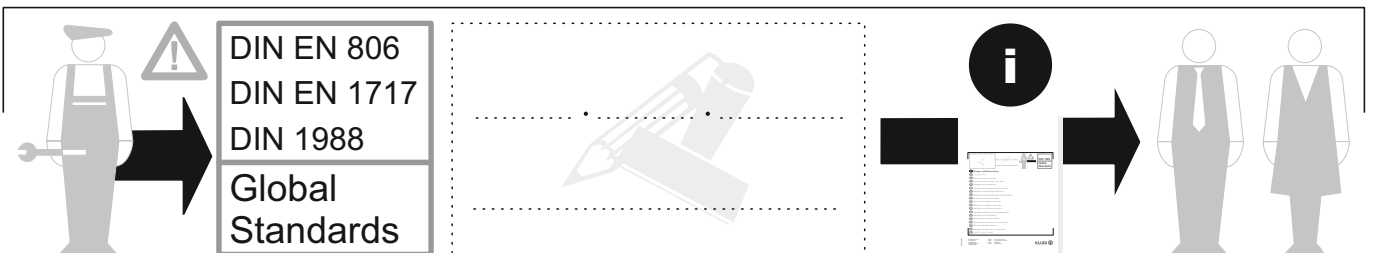

	A
80	820mm
...	
120	780mm
...	
150	750mm

- ⓓ Montage- und Bedienanleitung
- Ⓒ**N** 安装及操作指南
- Ⓒ**Z** Návod k instalaci a k použití
- Ⓔ Instrucciones de montaje y de manejo
- Ⓕ Instructions de montage et mode d'emploi
- Ⓖ**B** Installation and operating instructions
- Ⓖ**R** ΟΔΗΓΙΕΣ ΕΓΚΑΤΑΣΤΑΣΗΣ ΚΑΙ ΣΥΝΤΗΡΗΣΗΣ
- Ⓕ**H** Szerelési és használati utasítás
- Ⓘ Istruzioni di montaggio e per l'uso
- Ⓖ**N**L Montagehandleiding en Gebruiksaanwijzing
- Ⓖ**P**L Instrukcja montażu i obsługi
- Ⓖ**R**O Instrucțiuni de montaj și utilizare
- Ⓖ**R**U Руководство по монтажу и эксплуатации
- Ⓖ**S**K Návod na montáž a obsluhu