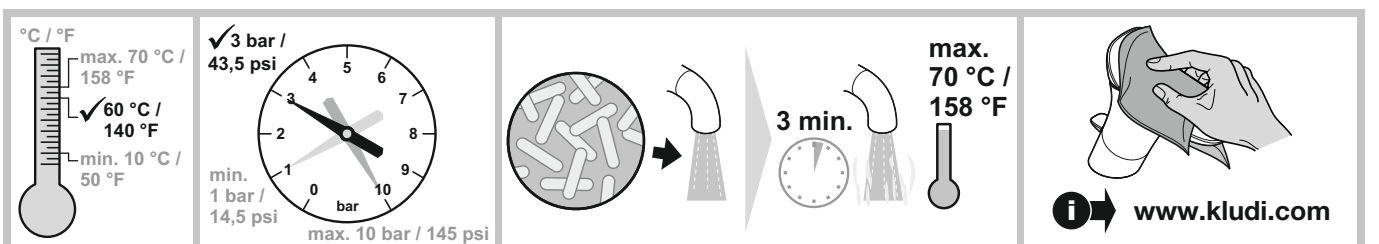

	A
80	820mm
...	
120	780mm
...	
150	750mm

- ⓓ Montage- und Bedienanleitung
- Ⓒ**N** 安装及操作指南
- Ⓒ**Z** Návod k instalaci a k použití
- Ⓔ Instrucciones de montaje y de manejo
- Ⓕ Instructions de montage et mode d'emploi
- Ⓖ**B** Installation and operating instructions
- Ⓖ**R** ΟΔΗΓΙΕΣ ΕΓΚΑΤΑΣΤΑΣΗΣ ΚΑΙ ΣΥΝΤΗΡΗΣΗΣ
- Ⓕ**H** Szerelési és használati utasítás
- Ⓘ Istruzioni di montaggio e per l'uso
- Ⓖ**N**L Montagehandleiding en Gebruiksaanwijzing
- Ⓖ**P**L Instrukcja montażu i obsługi
- Ⓖ**R**O Instrucțiuni de montaj și utilizare
- Ⓖ**R**U Руководство по монтажу и эксплуатации
- Ⓖ**S**K Návod na montáž a obsluhu